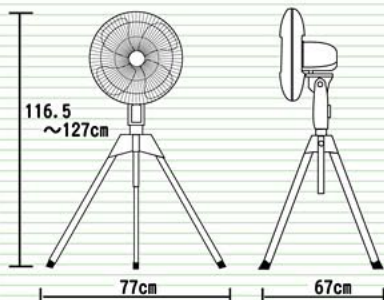

品名	45cm全閉式三脚収納工場扇			45cm三脚収納工場扇		
	ZNT-450Q			NT-450Q		
型式	AC100V 50/60Hz			AC100V 50/60Hz		
電圧・周波数	強 中 弱			強 中 弱		
電流(A)	1.21/1.64	0.89/1.15	0.75/0.88	1.60/1.75	1.05/1.20	0.85/0.90
消費電力(W)	120/165	91/114	74/83	150/175	105/115	80/90
回転数(r.p.m)	1370/1540	1230/1190	1070/925	1380/1520	1170/1180	1000/980
首振り角度	約90度					
首折れ	4段階					
ファン径	45cm 4枚羽根					
本体寸法	(W)77×(D)67×(H)116.5~127cm					
本体重量	約8kg					
コード長さ	2.3m VCTF 0.75mm ²					
JAN	4958473202413			4958473201775		
価格	¥15,800			¥9,800		