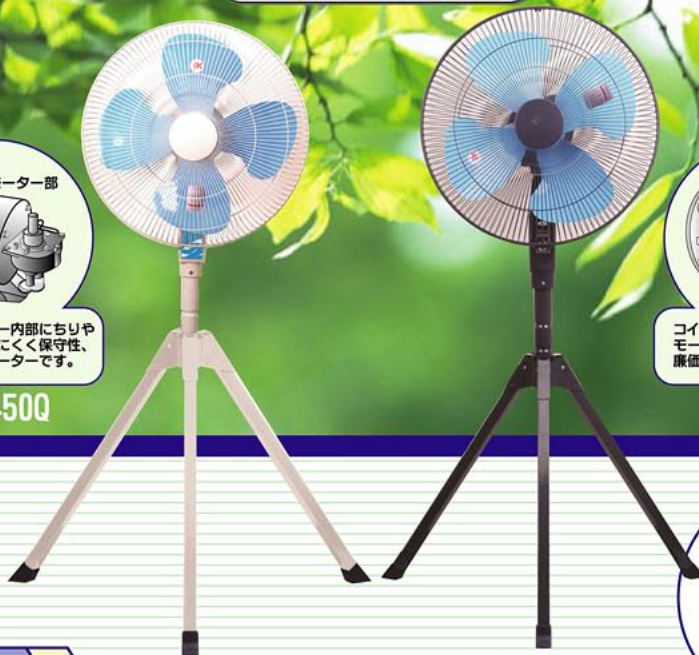

45cm

三脚収納工場扇

NT-450Q

全閉式三脚収納工場扇

ZNT-450Q

首振り・首折れ機能付き

風量は3段階に調節可能

便利な三脚収納タイプ

全閉式

モーター部

コイルやモーター内部にちりやほこりが侵入しにくく保守性、信頼性が高いモーターです。

ZNT-450Q

開放式

モーター部

コイル部が露出しているため、モーター熱がたまりにくく、廉価タイプのモーターです。

NT-450Q

品名	45cm全閉式三脚収納工場扇			45cm三脚収納工場扇		
	ZNT-450Q			NT-450Q		
型式	AC100V 50/60Hz			AC100V 50/60Hz		
電圧・周波数	強 中 弱			強 中 弱		
電流(A)	1.21/1.64	0.89/1.15	0.75/0.88	1.60/1.75	1.05/1.20	0.85/0.90
消費電力(W)	120/165	91/114	74/83	150/175	105/115	80/90
回転数(r.p.m)	1370/1540	1230/1190	1070/925	1380/1520	1170/1180	1000/980
首振り角度	約90度					
首折れ	4段階					
ファン径	45cm 4枚羽根					
本体寸法	(W)77×(D)67×(H)116.5~127cm					
本体重量	約8kg					
コード長さ	2.3m VCTF 0.75mm ²					
JAN	4958473202413			4958473201775		
価格	¥15,800			¥9,800		